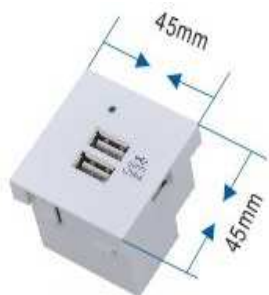

MODULO MULTIMEDIA CON 1 O 2 CARGADORES USB

Ref. 1005063 CG	1 Cargador USB-A (5V/1A) de 45x22,5 mm (Blanco /4) RAL9003		
Ref. 1005063 CG2	2 Cargadores USB-A (5V/2.1A) de 45x45 mm (Blanco /4) RAL9003