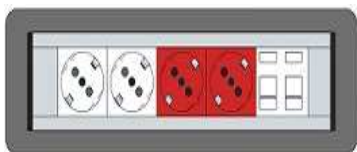

PERFIL SENCILLO VISTO PARA EMPOTRAR EN MESA

Ref. PI-1004	4 mecanismos de 45x45 utiles
Ref. PI-1005	5 mecanismos de 45x45 utiles
Ref. PI-1006	6 mecanismos de 45x45 utiles
Ref. PI-TAPACRV1	Tapa TRASERA para 1 conector de conexión rapida tipo Wago o Wieland

Se suministra con: 2 unid. Placa ciega de aluminio de 45 x 22,5 mm. Otras medidas disponibles. Consultar